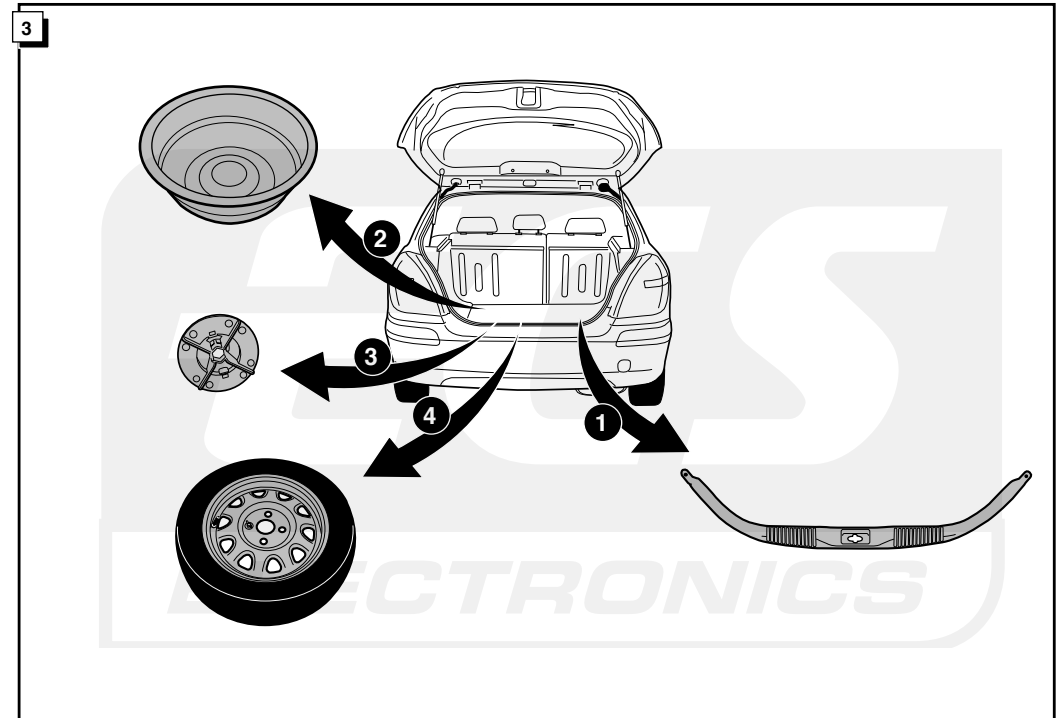

**Einbauanleitung Elektrosatz
Anhängervorrichtung mit 12-N Steckdose
lt. DIN/ISO Norm 1724**

**Instructions de montage du faisceau
électrique pour crochet d'attelage
conforme à la norme
DIN/ISO 1724 prise 12-N**

Bestel Nr.: NI-014-BL

* Teilliste

* Liste de pieces

* Part list

* Onderdelenlijst

INFO

Dieses Fahrzeug ist mit einem akustischen Signal versehen, das bei angeschlossenem Anhänger die Wirkung der Blinkleuchten überprüft (3x21W).

Cette véhicule a un signal acoustique, qui contrôle le fonctionnement des clignotants (3x21W) quand la remorque est accouplée.

This vehicle is equipped with an accoustic signal that checks functioning of the direction indicator (3x21W) with the trailer connected.

Dit voertuig is uitgevoerd met een akoestisch signaal dat bij aangesloten aanhanger de werking van de knipperlichten controleert (3x21W).

INFO Anschluß Steckdose / Connection de la prise / Socket connection / Contactdoos aansluiting