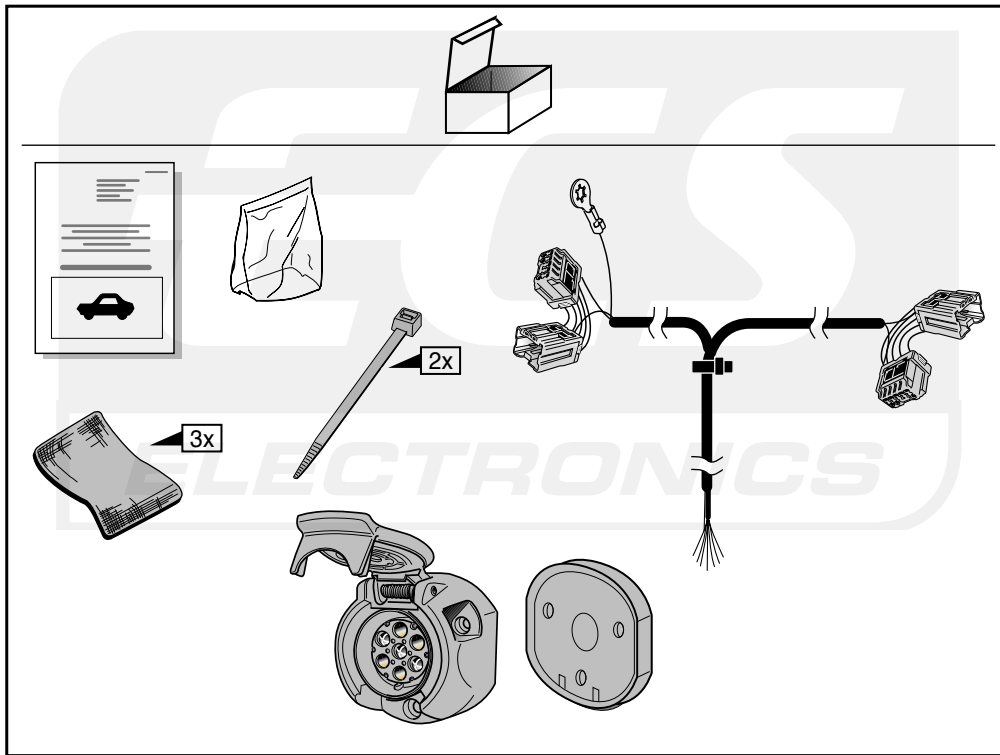

**Einbauanleitung Elektrosatz
Anhängervorrichtung mit 12-N Steckdose
lt. DIN/ISO Norm 1724**

**Instructions de montage du faisceau
électrique pour crochet d'attelage
conforme à la norme
DIN/ISO 1724 prise 12-N**

Bestel Nr.: NI-014-BL

* Teilliste

* Liste de pieces

* Part list

* Onderdelenlijst

INFO

Dieses Fahrzeug ist mit einem akustischen Signal versehen, das bei angeschlossenem Anhänger die Wirkung der Blinkleuchten überprüft (3x21W).

Cette véhicule a un signal acoustique, qui contrôle le fonctionnement des clignotants (3x21W) quand la remorque est accouplée.

This vehicle is equipped with an accoustic signal that checks functioning of the direction indicator (3x21W) with the trailer connected.

Dit voertuig is uitgevoerd met een akoestisch signaal dat bij aangesloten aanhanger de werking van de knipperlichten controleert (3x21W).

INFO Anschluß Steckdose / Connection de la prise / Socket connection / Contactdoos aansluiting