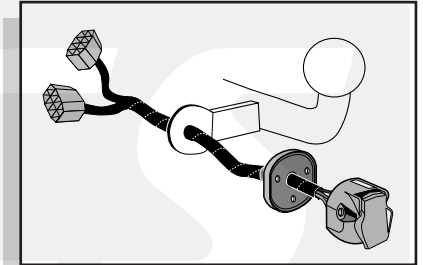

**Einbauanleitung Elektrosatz
Anhängervorrichtung mit 12-N Steckdose
lt. DIN/ISO Norm 1724**

**Instructions de montage du faisceau
électrique pour crochet d'attelage
conforme à la norme
DIN/ISO 1724 prise 12-N**

**Fitting instructions electric wiringkit
towbar with 12-N socket up to
DIN/ISO norm 1724**

**Montage-handleiding elektrokabelset voor
trekhaak met 12-N contactdoos
vlgs. DIN/ISO norm 1724**

NISSAN ALMERA HB 2000-/2003-

Bestel Nr.: NI-014-BL

* Teilliste

* Liste de pieces

* Part list

* Onderdelenlijst

INFO

Dieses Fahrzeug ist mit einem akustischen Signal versehen, das bei angeschlossenem Anhänger die Wirkung der Blinkleuchten überprüft (3x21W).

Cette véhicule a un signal acoustique, qui contrôle le fonctionnement des clignotants (3x21W) quand la remorque est accouplée.

This vehicle is equipped with an accoustic signal that checks functioning of the direction indicator (3x21W) with the trailer connected.