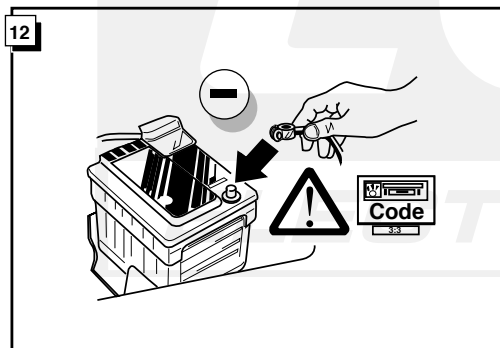

13

! FUNKTIONEN KONTROLLIEREN !
! CONTRÔLER LES FONCTIONS !
! CHECK FUNCTIONS !
! CONTROLEER FUNCTIES !