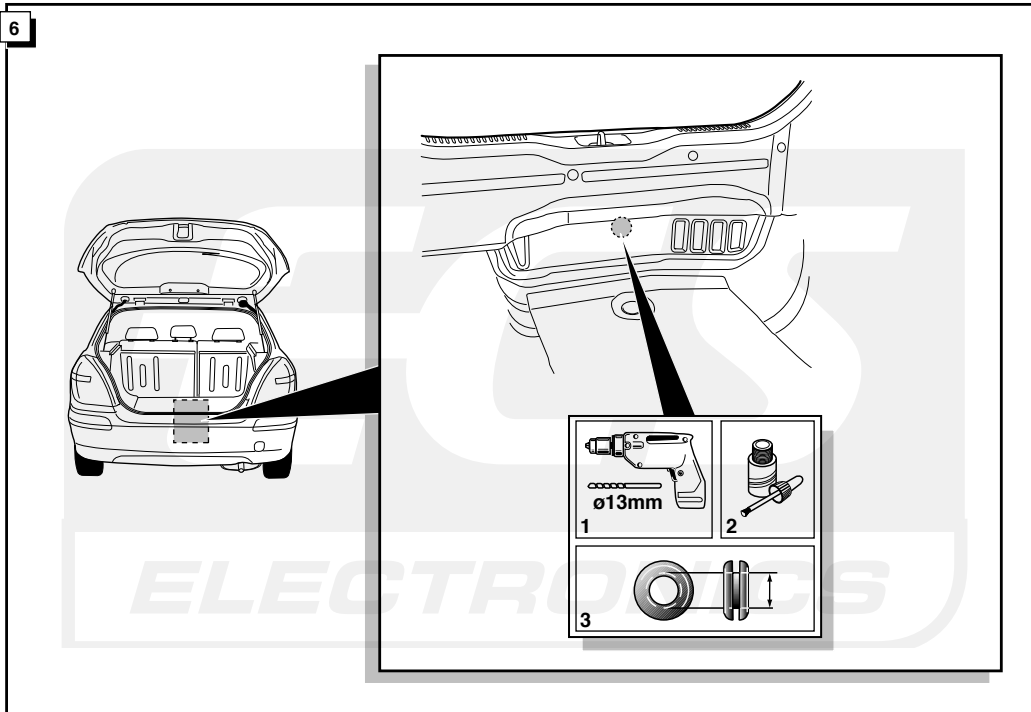

INFO

Dieses Fahrzeug ist mit einem akustischen Signal versehen, das bei angeschlossenem Anhänger die Wirkung der Blinkleuchten überprüft (3x21W).

Cette véhicule a un signal acoustique, qui contrôle le fonctionnement des clignotants (3x21W) quand la remorque est accouplée.

This vehicle is equipped with an accoustic signal that checks functioning of the direction indicator (3x21W) with the trailer connected.

Dit voertuig is uitgevoerd met een akoestisch signaal dat bij aangesloten aanhanger de werking van de knipperlichten controleert (3x21W).