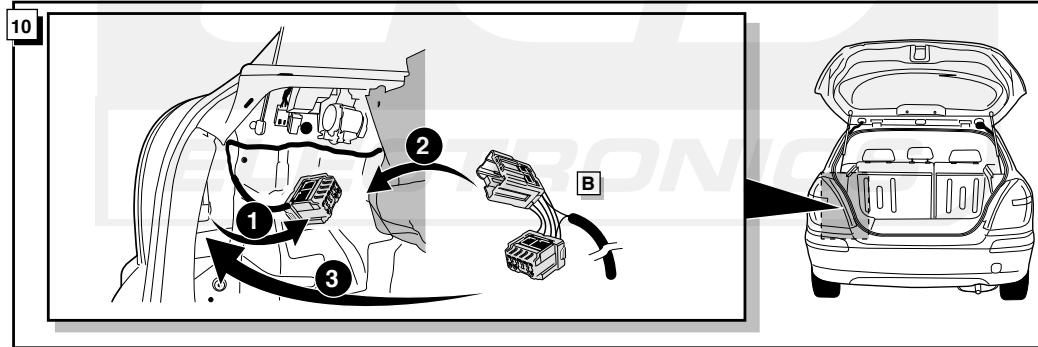

13

! FUNKTIONEN KONTROLLIEREN !
! CONTRÔLER LES FONCTIONS !
! CHECK FUNCTIONS !
! CONTROLEER FUNCTIES !