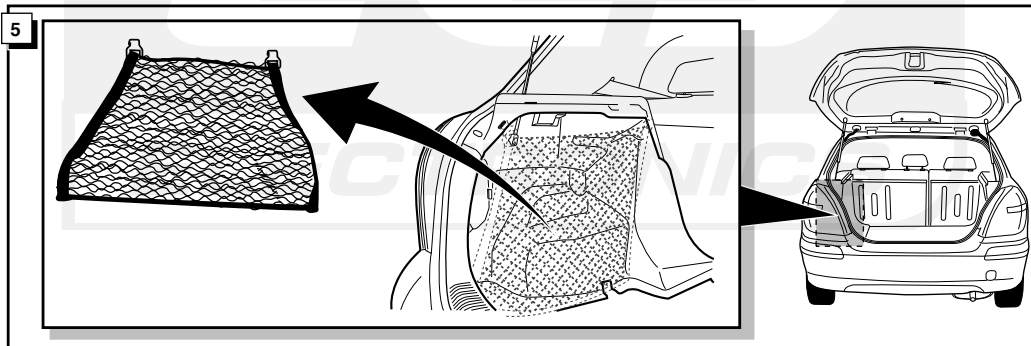

INFO

Dieses Fahrzeug ist mit einem akustischen Signal versehen, das bei angeschlossenem Anhänger die Wirkung der Blinkleuchten überprüft (3x21W).

Cette véhicule a un signal acoustique, qui contrôle le fonctionnement des clignotants (3x21W) quand la remorque est accouplée.

This vehicle is equipped with an accoustic signal that checks functioning of the direction indicator (3x21W) with the trailer connected.

Dit voertuig is uitgevoerd met een akoestisch signaal dat bij aangesloten aanhanger de werking van de knipperlichten controleert (3x21W).