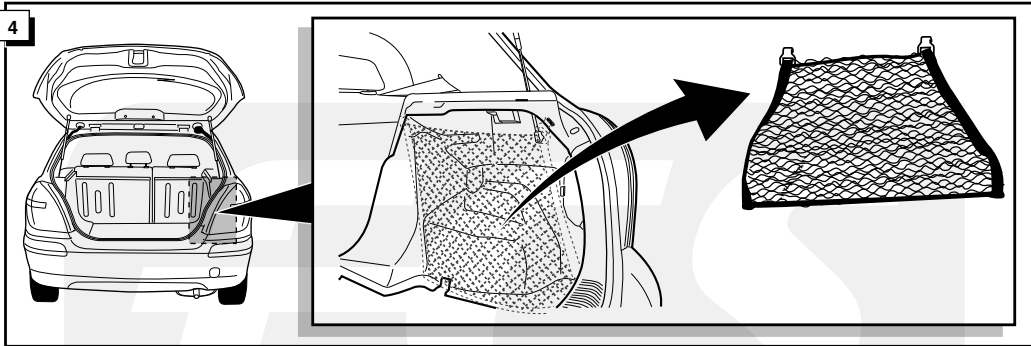

INFO

Dieses Fahrzeug ist mit einem akustischen Signal versehen, das bei angeschlossenem Anhänger die Wirkung der Blinkleuchten überprüft (3x21W).

Cette véhicule a un signal acoustique, qui contrôle le fonctionnement des clignotants (3x21W) quand la remorque est accouplée.

This vehicle is equipped with an accoustic signal that checks functioning of the direction indicator (3x21W) with the trailer connected.

Dit voertuig is uitgevoerd met een akoestisch signaal dat bij aangesloten aanhanger de werking van de knipperlichten controleert (3x21W).