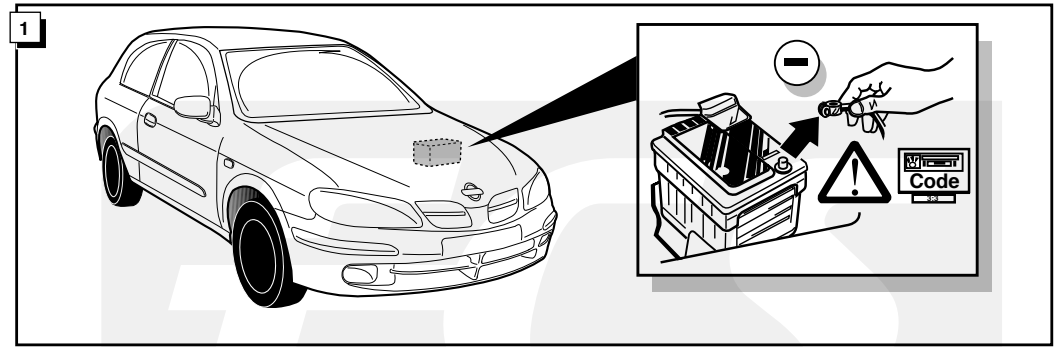

**Einbauanleitung Elektrosatz
Anhängervorrichtung mit 12-N Steckdose
lt. DIN/ISO Norm 1724**

**Instructions de montage du faisceau
électrique pour crochet d'attelage
conforme à la norme
DIN/ISO 1724 prise 12-N**

**Fitting instructions electric wiringkit
towbar with 12-N socket up to
DIN/ISO norm 1724**

**Montage-handleiding elektrokabelset voor
trekhaak met 12-N contactdoos
vlgs. DIN/ISO norm 1724**

NISSAN ALMERA HB 2000-/2003-

Bestel Nr.: NI-014-BL

* Teilliste

* Liste de pieces

* Part list

* Onderdelenlijst

INFO

Dieses Fahrzeug ist mit einem akustischen Signal versehen, das bei angeschlossenem Anhänger die Wirkung der Blinkleuchten überprüft (3x21W).

Cette véhicule a un signal acoustique, qui contrôle le fonctionnement des clignotants (3x21W) quand la remorque est accouplée.

This vehicle is equipped with an accoustic signal that checks functioning of the direction indicator (3x21W) with the trailer connected.