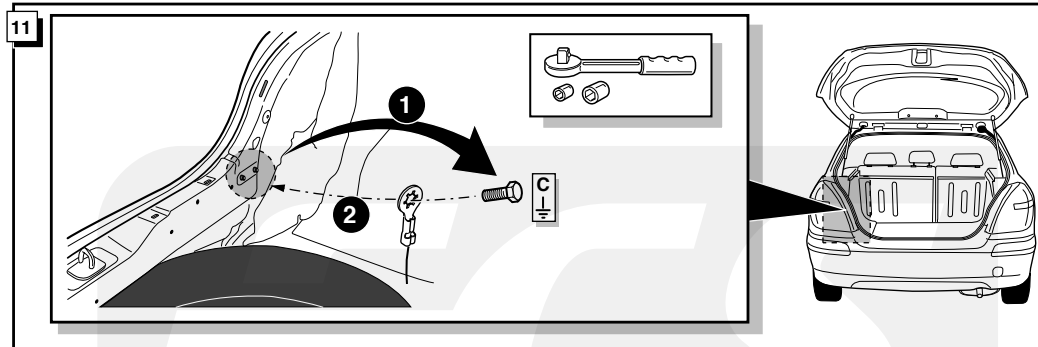

13

! FUNKTIONEN KONTROLLIEREN !
! CONTRÔLER LES FONCTIONS !
! CHECK FUNCTIONS !
! CONTROLEER FUNCTIES !