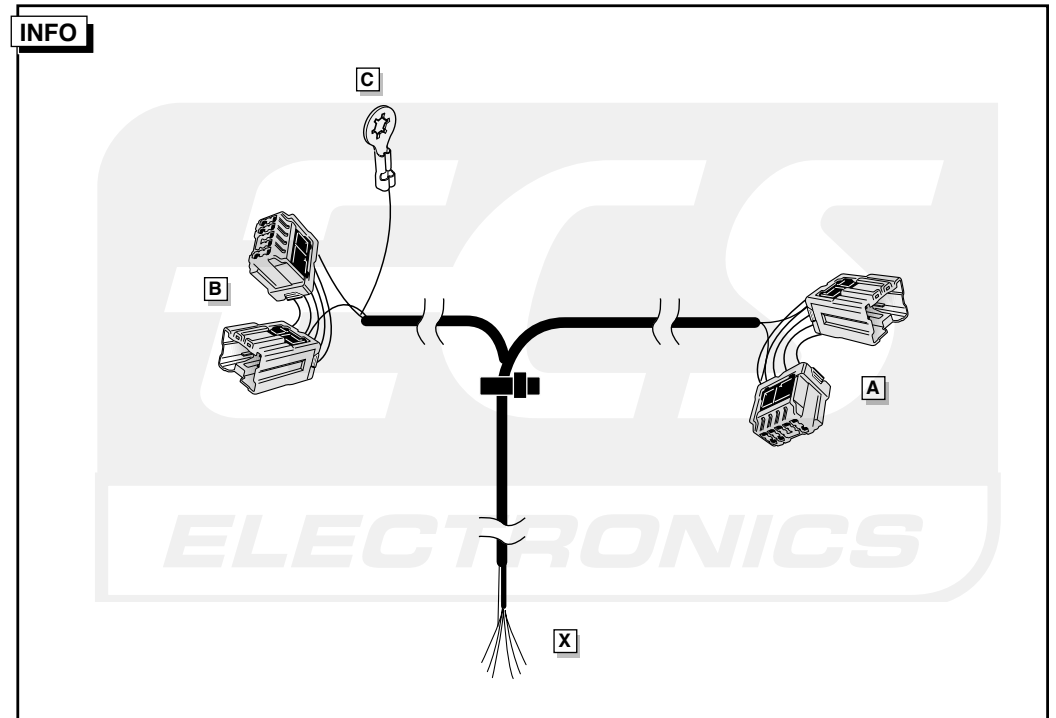

**Einbauanleitung Elektrosatz
Anhängervorrichtung mit 12-N Steckdose
lt. DIN/ISO Norm 1724**

**Instructions de montage du faisceau
électrique pour crochet d'attelage
conforme à la norme
DIN/ISO 1724 prise 12-N**

**Fitting instructions electric wiringkit
towbar with 12-N socket up to
DIN/ISO norm 1724**

**Montage-handleiding elektrokabelset voor
trekhaak met 12-N contactdoos
vlgs. DIN/ISO norm 1724**

NISSAN ALMERA HB 2000-/2003-

Cette véhicule a un signal acoustique, qui contrôle le fonctionnement des clignotants (3x21W) quand la remorque est accouplée.

This vehicle is equipped with an accoustic signal that checks functioning of the direction indicator (3x21W) with the trailer connected.

Dit voertuig is uitgevoerd met een akoestisch signaal dat bij aangesloten aanhanger de werking van de knipperlichten controleert (3x21W).

INFO Anschluß Steckdose / Connection de la prise / Socket connection / Contactdoos aansluiting