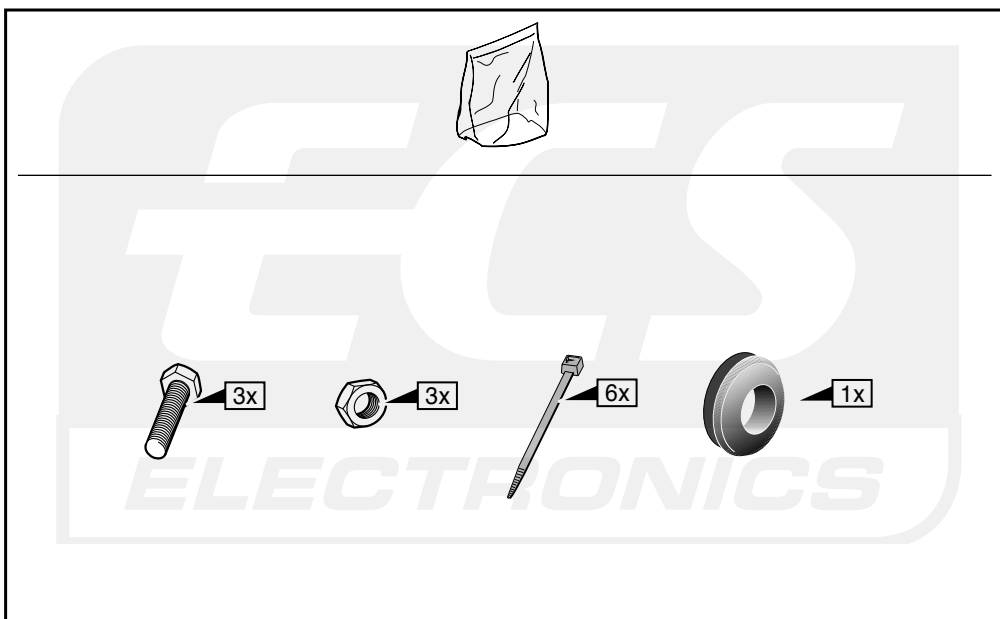

Bestel Nr.: NI-014-BL

* Teilliste

* Liste de pieces

* Part list

* Onderdelenlijst

INFO

Dieses Fahrzeug ist mit einem akustischen Signal versehen, das bei angeschlossenem Anhänger die Wirkung der Blinkleuchten überprüft (3x21W).

Cette véhicule a un signal acoustique, qui contrôle le fonctionnement des clignotants (3x21W) quand la remorque est accouplée.

This vehicle is equipped with an accoustic signal that checks functioning of the direction indicator (3x21W) with the trailer connected.