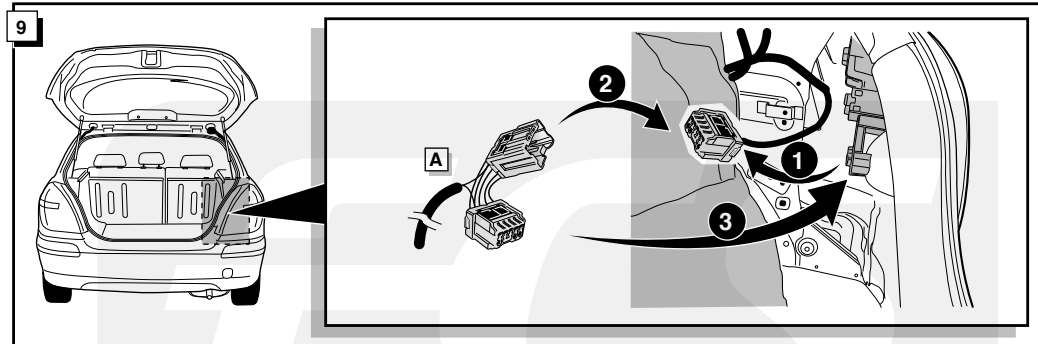

13

! FUNKTIONEN KONTROLLIEREN !
! CONTRÔLER LES FONCTIONS !
! CHECK FUNCTIONS !
! CONTROLEER FUNCTIES !